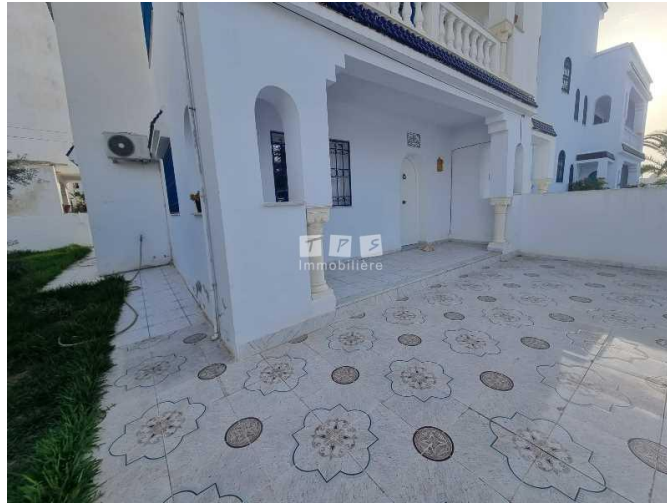

Location/Appartement ACHILLEE
(Ref:L2691)

Prix : 1500 TND

A louer à l'année chez l'agence TPS Immobilière Hammamet, un bel appartement meublé au rez de chaussée, bien situé à la zone Miramar.L'appartement comporte un salon- salle à manger , deux chambres à coucher, une cuisine bien équipée, une SDB commune et un joli jardin.L'appartement est équipé de chauffage central, de la climatisation et d'une place de parking.