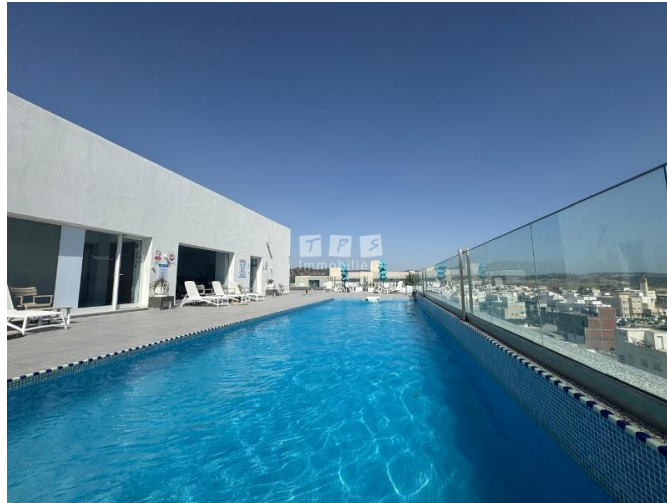

Location/Appartement ISADORA
(Ref:L3243)

Prix : 8400 TND

À louer pour des courtes durées chez TPS immobilière un charmant appartement de type S+1, idéalement situé à AFH Mrezga, au 2ème étage d'une résidence moderne avec ascenseur et piscine collective. L'appartement bénéficie d'une belle orientation qui lui assure une excellente luminosité tout au long de la journée. Il se compose d'un salon accueillant ouvrant sur un balcon agréable, d'une cuisine américaine fonctionnelle ouverte sur l'espace de vie, d'un petit hall, d'une chambre à coucher confortable et d'une SDD moderne. L'appartement est équipé de climatiseurs, du chauffage central pour un confort optimal en toute saison, et d'un abri pour la voiture.