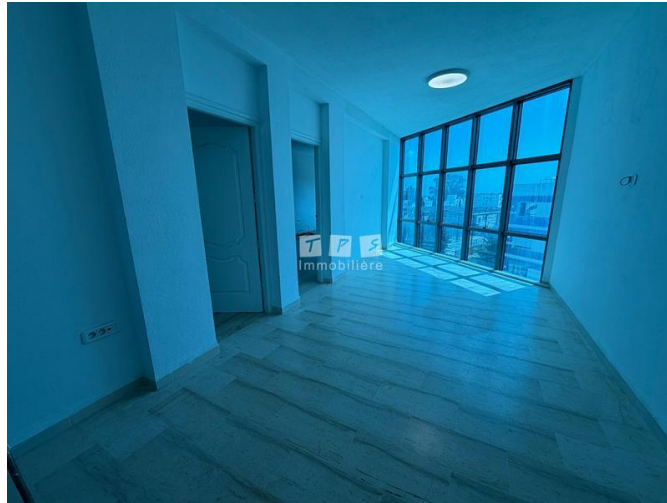

Location/Bureau SALWA 2
(Ref:L3484)

Prix : 1400 TND

A louer chez TPS Immobilière, un local à usage bureautique comportant une salle d'attente, trois pièces, une kitchenette et une salle d'eau. Au 3ème étage d'un immeuble avec ascenseur, idéalement situé à zone théâtre.