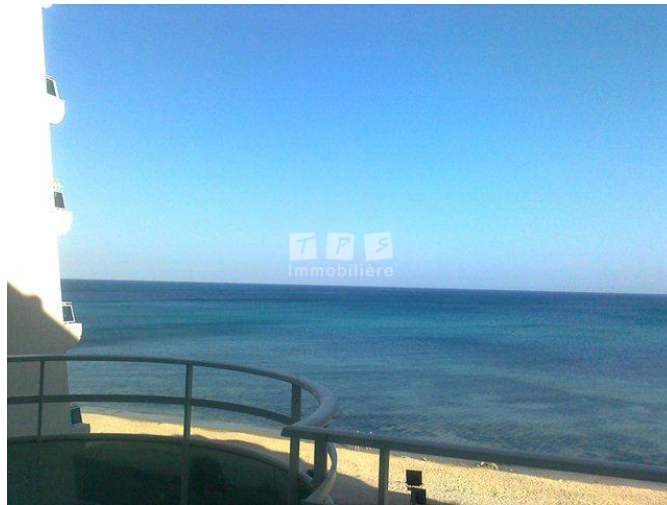

Location/Appartement SIRÈNE 1  
(Ref:L341)

Prix : 2000 TND

A Louer a l'année chez l'agence TPS IMMOBILIERE Hammamet, appartement meublé au 2ème étage Pieds dans l'eau dans une résidence bien sécurisée.

Il se compose de deux suites, un salon, une salle de bain et une cuisine.

Bien équipé d'un chauffage central, climatiseur, et un parking sous sol pour 2 place.

-Vue sur mer -Pieds dans l'eau -Climatisation -Non meublé -Chauffage Central

 Superficie 150 m<sup>2</sup>

 Nombre de pièce(s) 3