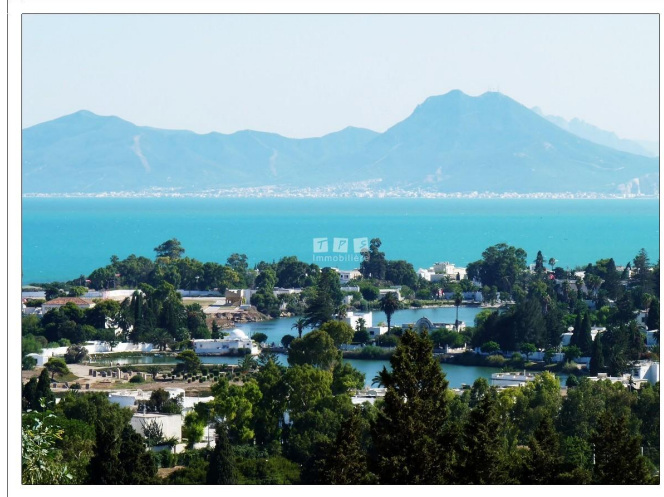

Location/Villa BOUSAID (Ref:L1955) Prix : 8000 TND

A louer pour toute l'année chez l'agence TPS Immobilière Hammamet, une Somptueuse villa avec piscine et vue mer sur les hauteurs de Sidi Bou Said, la maison est neuve et jouissante d'une vue mer panoramique, d'une superficie habitable de 500m².

Elle comporte au rez de chaussé un grand salon avec une vue sur la mer, une salle à manger, une grande suite parentale, une salle d'eau et une belle cuisine moderne.

Au rez de jardin, une deuxième suite, deux chambres à coucher qui donnent sur la piscine, une salle de bain commune, un séjour, une buanderie et une chambre de domestique.