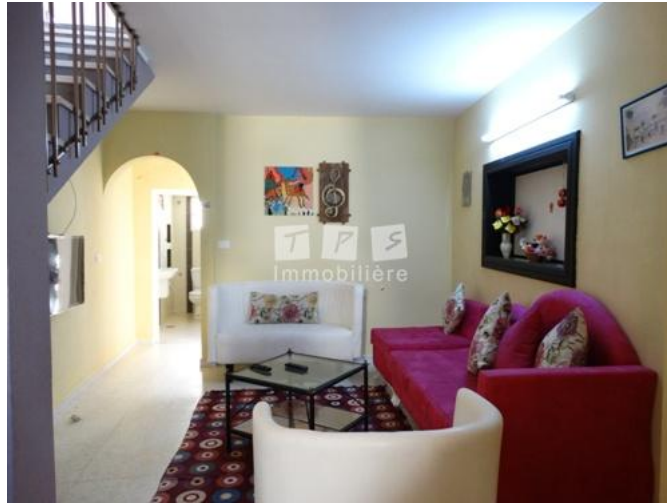

Location/Appartement MANGO  
(Ref:L1591)

Prix : 400 TND

A louer pour toute l'année chez l'agence TPS IMMOBILIERE Hammamet, un coquet duplex bien située à centre. Il comporte deux salons, une chambre à coucher, une belle cuisine avec un séchoir et une salle d'eau. Il est équipée de climatiseur chaud et froid, possibilité l'installation de chauffage central.